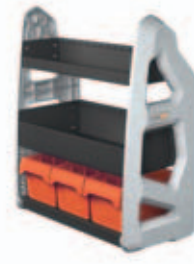

- ▶ 2 Tablettes à rebord
- ▶ 1 Tablette rayonnage

Poids: 15 kg

159,00 €

Côté droit

SPC 23 FR-FW-FR

Dim. (LxPxH) 638 x 275 x 657 mm

- ▶ 2 Tablettes à rebord
- ▶ 1 Tablette rayonnage

Poids: 10 kg

144,00 €

SPC 43 BB-FW-FR

Dim. (LxPxH) 1094 x 275 x 657 mm

- ▶ 1 Tablette à rebord
- ▶ 1 Tablette rayonnage
- ▶ 1 Tablette pour BOXX avec 6 S-BOXX orange

Poids: 14 kg

191,00 €

SPC 23 BB-FW-FR

Dim. (LxPxH) 638 x 275 x 657 mm

- ▶ 1 Tablette à rebord
- ▶ 1 Tablette rayonnage
- ▶ 1 Tablette pour BOXX avec 3 S-BOXX orange

Poids: 10 kg

158,00 €

SPC 44 FR-FW-FR

Dim. (LxPxH) 1094 x 379 x 657 mm

- ▶ 2 Tablettes à rebord
- ▶ 1 Tablette rayonnage

Poids: 15 kg

169,00 €

SPC 24 FR-FW-FR

Dim. (LxPxH) 638 x 379 x 657 mm

- ▶ 2 Tablettes à rebord
- ▶ 1 Tablette rayonnage

Poids: 11 kg

149,00 €

SPC 44 BB-FW-FR